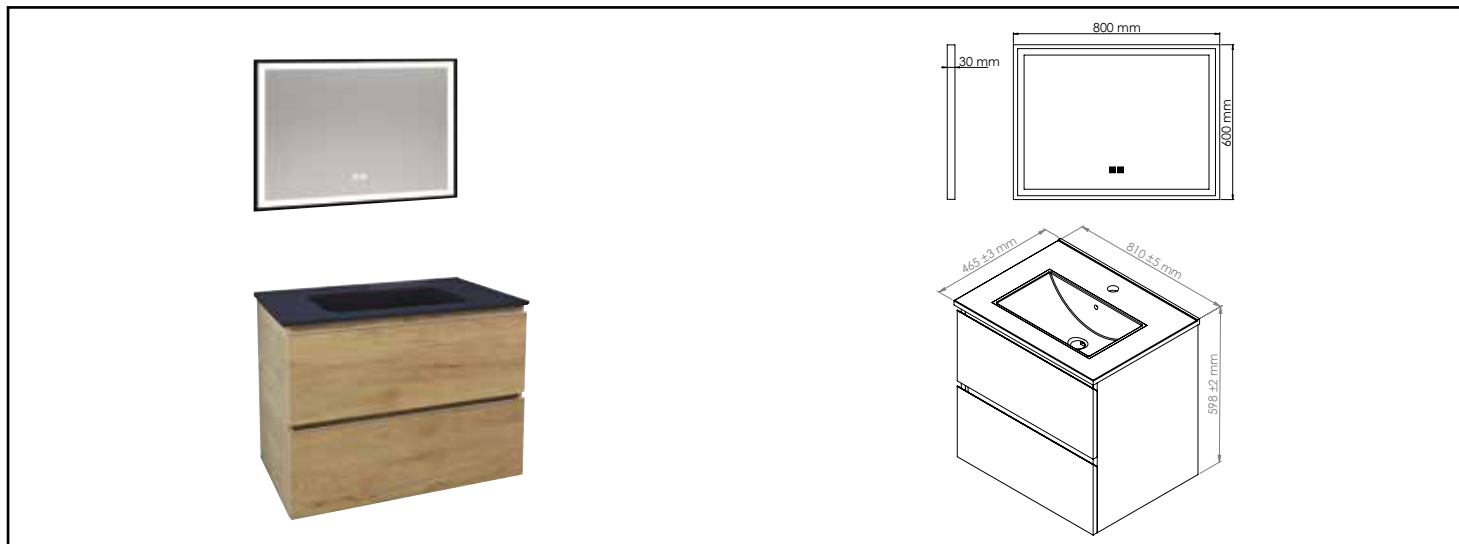

Référence : **402117546**

MEUBLE SUSPENDU OSLO - LARG 80 CM - BOIS - 2 TIROIRS - PN - MIROIR SEVILLE

CARACTÉRISTIQUES

Veiller à l'encombrement nécessaire au montage et à la pose du meuble.

COMPATIBILITÉ

Convient uniquement pour l'application prescrite.